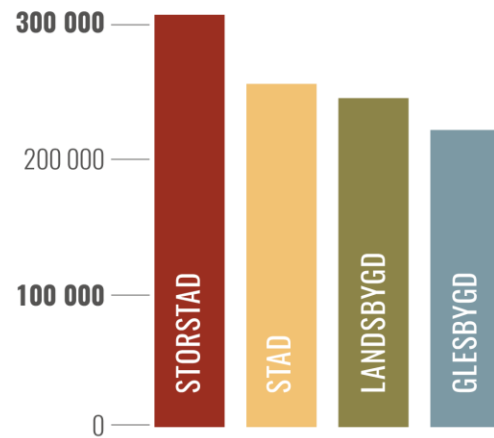

SECOND DIVIDE.

- **Economy**

- Pay more.
- Doing more of the job.
- Public Finance aspects.

INKOMSTSKILLNADER MELLAN LAND OCH STAD,
SVERIGE 2016 ¹¹